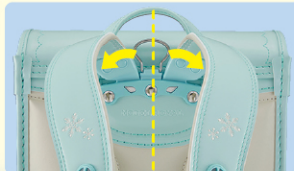

天使のはね

密着度を高め、重心を上げて
体感重量を軽減!

はねの形の
樹脂パーツで
肩ベルトが根元から
立ち上がる

3D肩ベルト

からだとの密着面積を広くし、
負荷を分散!

密着度
アップ

左右連動背カン

重心をからだの
中央でキープ!