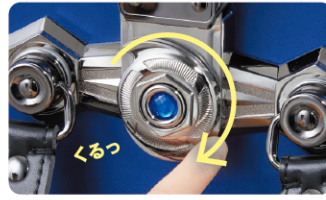

指1本でくるっと開き、
近づけるだけでピタッと
閉じる錠前!

子どもが行いそうな
条件を想定した
厳しい試験をクリア!

高い耐久性

従来のワンタッチロックよりも故障率の
低い優れた耐久性で6年間をサポートします!

6ねんかん
いっしょに
がんばるんだよ

夕暮れ反射時

全方位反射!
超ヒカ

ブラック×メタリックレッド