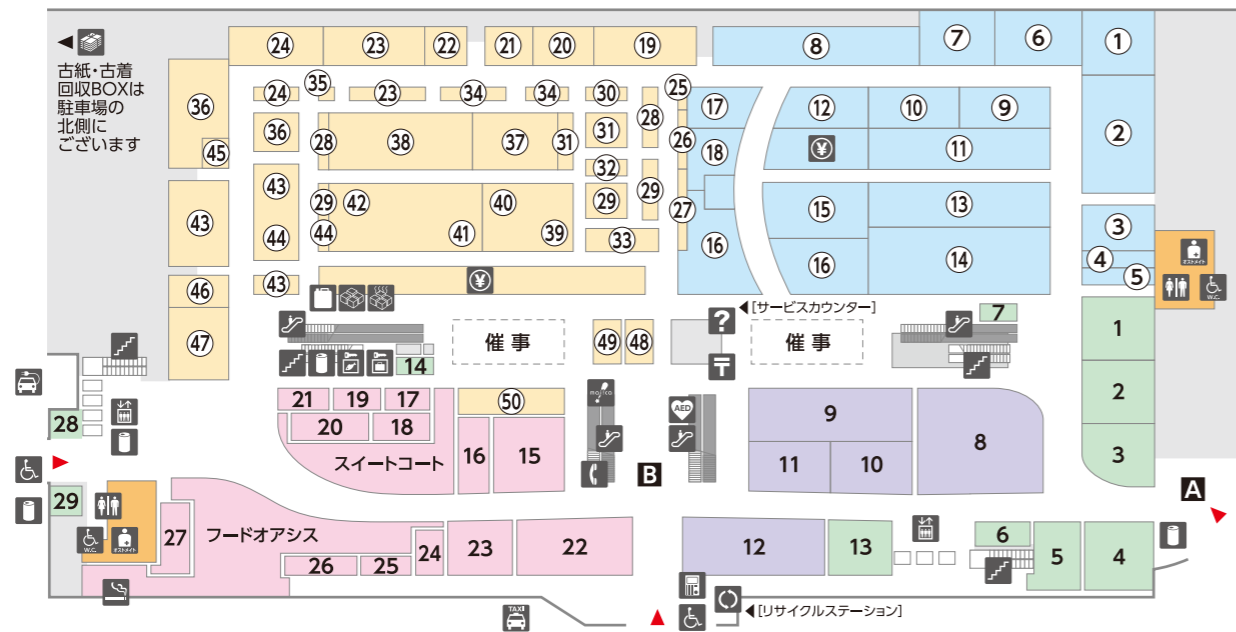

1F

食品と住まいのフロア

住居関連

- ① [自転車]
- ② [寝装]
- ③ [インテリア]
- ④ [ギフト]
- ⑤ [手芸用品(簡易)]
- ⑥ [学童文具]
- ⑦ [ファンシー]
- ⑧ [おもちゃ]
- ⑨ [ステーションナリー]
- ⑩ [スマホアクセサリー]
- ⑪ [リビング]・[タオル]
- ⑫ [催事]
- ⑬ [家電製品]・[収納用品]
- ⑭ [キッチン]・[食器]
- ⑮ [バラエティ化粧品]
- ⑯ [カウンセリング化粧品]
- ⑰ [TVゲーム]
- ⑱ [ドラッグ]・[介護用品]