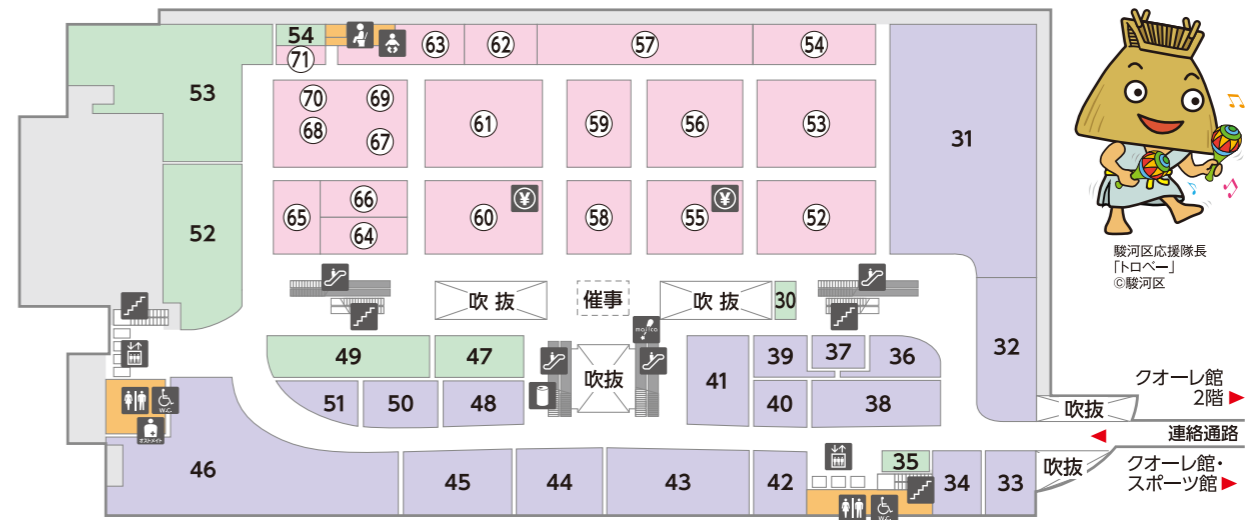

2F

ファッションと憩いのフロア

駿河区応援隊長「トロペー」
©駿河区

衣料

- ⑤② トップスボトムス・カスターネットクラブ・ドゥミエタージュ[レディース]
- ⑤③ ゴールデンベア・クロコダイル・スイッチモーション・アルファキュービック・セパージュ・ジュディールイス[レディース]
- ⑤④ ミゼール・大きなサイズ[レディース]
- ⑤⑤ 服飾雑貨
- ⑤⑥ ランジェリー&ファンデーション・ワコール・ウイング・トリンプ[インナー]
- ⑤⑦ 婦人服・フォーマル[レディース]
- ⑤⑧ 紳士靴・婦人靴バツサノ[マドラス]
- ⑤⑨ ホームウェア・肌着・靴下[インナー]
- ⑥① ヤングカジュアル・スポーツマルシェ[メンズ]
- ⑥② アダルトカジュアル・大きいサイズ・クロコダイル・ハッシュパピー・シンプルライフ[メンズ]
- ⑥③ 紳士フォーマル・スーツ・ドレスシャツ・ビジネス小物[メンズ]
- ⑥④ ベビー・エンゼル
- ⑥⑤ スマイリー[キッズ・レディース]
- ⑥⑥ マリエンクーbyてんとう虫[キッズ・レディース]
- ⑥⑦ SPY KIDS COMPANY[キッズ]
- ⑥⑧ 子供靴[靴]
- ⑥⑨ LOVE TOXIC・スポーツブランド[子供スクール]
- ⑥⑩ キッズインナー
- ⑥⑪ スクールショップ学生協
- ⑥⑫ 子供の遊び場

専門店街

- ③① 占いの館 サイノス[占い]
- ③② GU[ファミリーファッション]
- ③③ タカキュー[メンズ・レディース]
- ③④ キューティーエッグ [子供服・子供用品リユースショップ]
- ③⑤ BANKAN[きもの・和雑貨]
- ③⑥ サンリフォーム[洋服のお直し]
- ③⑦ GRAN SAC'S[服飾・雑貨]
- ③⑧ Milliflora[宝石]
- ③⑨ Feroux/any SiS[レディース]
- ③⑩ ローブ・ドゥ・ブラン[レディース]
- ③⑪ ドラッグストアーズ[レディース]
- ③⑫ SCOTCLUB&LASUD[レディース・服飾雑貨]
- ③⑬ Motion[レディース]
- ③⑭ ABC-MART[靴・雑貨]
- ③⑮ THE SHOP TK[ファミリーファッション]
- ③⑯ ジーンズパーOSADA[ジーンズカジュアル]
- ③⑰ 無印良品[ライフスタイル雑貨]
- ③⑱ JINS[メガネ]
- ③⑲ tutuanna[靴下・インナーウェア]
- ③⑳ 新星堂[CD・DVD]
- ③㉑ SWANKY MARKET[バラエティ雑貨]
- ③㉒ Collet[アクセサリー・時計]
- ③㉓ Booksえみたす[書籍・文具]
- ③㉔ ソユー竜宮タウン[アミューズメント]
- ③㉕ ドラキッズ[教室]