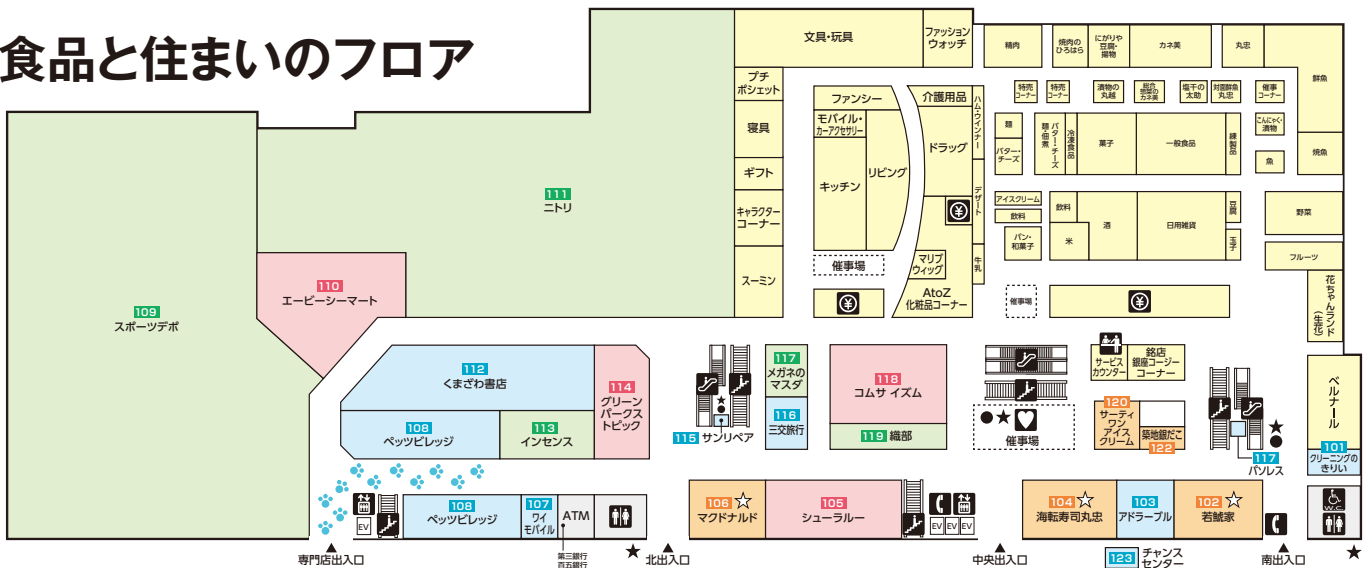

アピタ松阪三雲店 フロアガイド

RF 屋上駐車場

●エレベーター ●エスカレーター

3F 立体駐車場

●エレベーター ●エスカレーター ●多目的トイレ ●トイレ

2F ファッションと憩いのフロア

SHOP INDEX

FASHION	ファッション	GOODS	グッズ	SERVICE	サービス	GOURMET	グルメ	
210	さが美(呉服)	221	ギャルフィット(レディース)	205	ジースクエア(アミューズメント)	209	珈琲ホリ(喫茶)	■ アピタゾーン
211	ジュアン(レディース)	207	ザ・デザイナー(均一ショップ)	206	サンリフォー(洋服お直し)	208	ルナワールド(雑貨)	■ ファッション
212	エメフィール(インナーショップ)	208	ルナワールド(生活雑貨)	215	セイハ英語学院(子供英会話教室)	201	麺めん(ラーメン・丼)	■ グッズ
213	ジニー(レディース)	219	スワンキーマーケット(雑貨)	216	ほけん相談バンク(保険)	202	アジアン亭(石焼とんかつ)	■ サービス
214	アビリティ(シーズンカジュアル)			217	ラフィネ(カラセーション)	203	スイーツファクトリー(デザート)	■ グルメ
220	アスピーファム(靴)			218	美容室シャルム(美容室)	204	スガキヤ(ラーメン)	■ その他の施設

1F 食品と住まいのフロア

SHOP INDEX

FASHION	ファッション	GOODS	グッズ	SERVICE	サービス	GOURMET	グルメ	
109	シューラルー(レディースキッズ補償)	111	ニトリ(家具)	101	クリーニングのきりい(クリーニング)	102	若誠家(うどん・丼)	■ アピタゾーン
110	エービーシーマーケット(靴)	112	インセンス(観音雑貨)	103	アドラブル(エステティックサロン)	104	海龍寿司丸忠(自転寿司)	■ ファッション
114	グリーンパークストピック(レディース)	113	インセンス(観音雑貨)	107	ワイモバイル(携帯ショップ)	105	マクドナルド(ハンバーガー)	■ グッズ
118	コムサイズム(ファミリー)	117	メガネのマスク(メガネ)	108	ペットビレッジ(ペットショップ)	106	サティワウン アイスクリーム(アイスクリーム)	■ サービス
		119	織部(陶器・和雑貨)	112	くまざわ書店(書籍)	120	サティワウン アイスクリーム(アイスクリーム)	■ グルメ
				115	サンリベア(修繕 合衆作製)	122	築地鎮だ(たこ焼き)	■ その他の施設