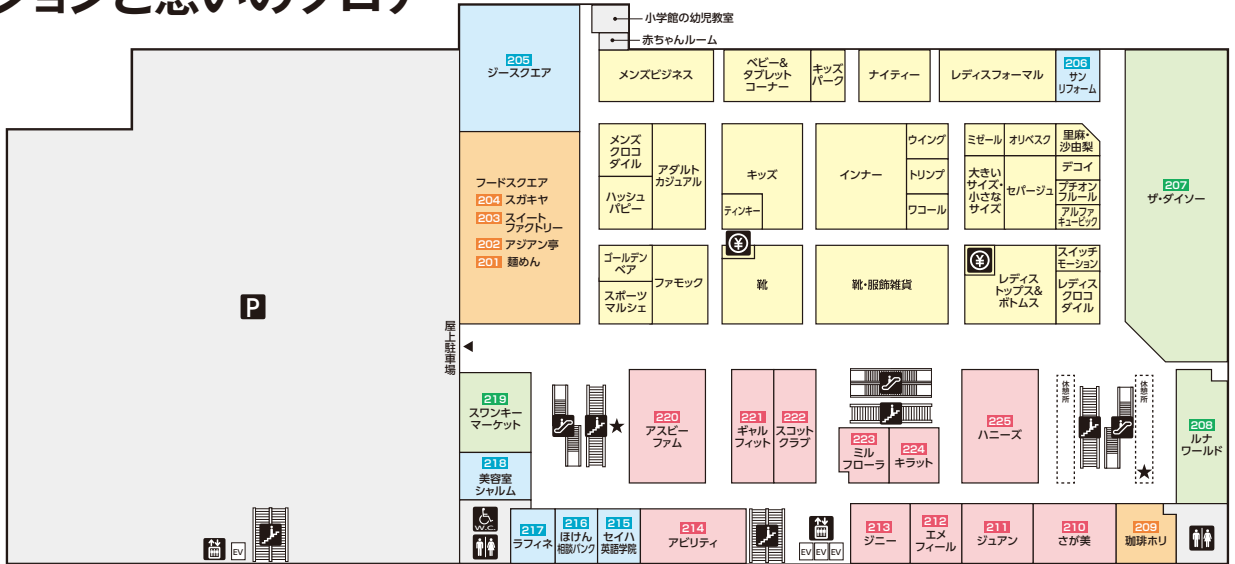

アピタ松阪三雲店 フロアガイド

RF 屋上駐車場

●エレベーター ●エスカレーター

3F 立体駐車場

●エレベーター ●エスカレーター ●多目的トイレ ●トイレ

2F ファッションと憩いのフロア

SHOP INDEX

FASHION	ファッション	GOODS	グッズ	SERVICE	サービス	GOURMET	グルメ	
210	さが美(呉服)	221	ギャルフィット(レディース)	205	ジースクエア(アミューズメント)	209	珈琲ホリ(喫茶)	■ アピタゾーン
211	ジュアン(レディース)	207	ザ・デザイナー(均一ショップ)	206	サンリフォー(洋服お直し)	208	ルナワールド(雑貨)	■ ファッション
212	エメフィール(インナーショップ)	208	ルナワールド(生活雑貨)	215	セイハ英語学院(子供英会話教室)	201	麺めん(ラーメン・丼)	■ グッズ
213	ジニー(レディース)	219	スワンキーマーケット(雑貨)	216	ほけん相談バンク(保険)	202	アジアン亭(石焼とんかつ)	■ サービス
214	アビリティ(シーズンカジュアル)			217	ラフィネ(カラセーション)	203	スイーツファクトリー(デザート)	■ グルメ
220	アスピーファム(靴)			218	美容室シャルム(美容室)	204	スガキヤ(ラーメン)	■ その他の施設

1F 食品と住まいのフロア

SHOP INDEX

FASHION	ファッション	GOODS	グッズ	SERVICE	サービス	GOURMET	グルメ	
109	シューラルー(レディースキッズ補償)	111	ニトリ(家具)	101	クリーニングのきりい(クリーニング)	102	若誠家(うどん・丼)	■ アピタゾーン
110	エービーシーマーケット(靴)	112	インセンス(観音雑貨)	103	アドラブル(エステティックサロン)	104	海龍寿司丸忠(自転寿司)	■ ファッション
114	グリーンパークストピック(レディース)	113	インセンス(観音雑貨)	107	ワイモバイル(携帯ショップ)	105	マクドナルド(ハンバーガー)	■ グッズ
118	コムサイズム(ファミリー)	117	メガネのマスク(メガネ)	108	ペットビレッジ(ペットショップ)	106	サティワウン アイスクリーム(アイスクリーム)	■ サービス
		119	織部(陶器・和雑貨)	112	くまざわ書店(書籍)	120	サティワウン アイスクリーム(アイスクリーム)	■ グルメ
				115	サンリベア(修繕 合衆作製)	122	築地鎮だ(たこ焼き)	■ その他の施設