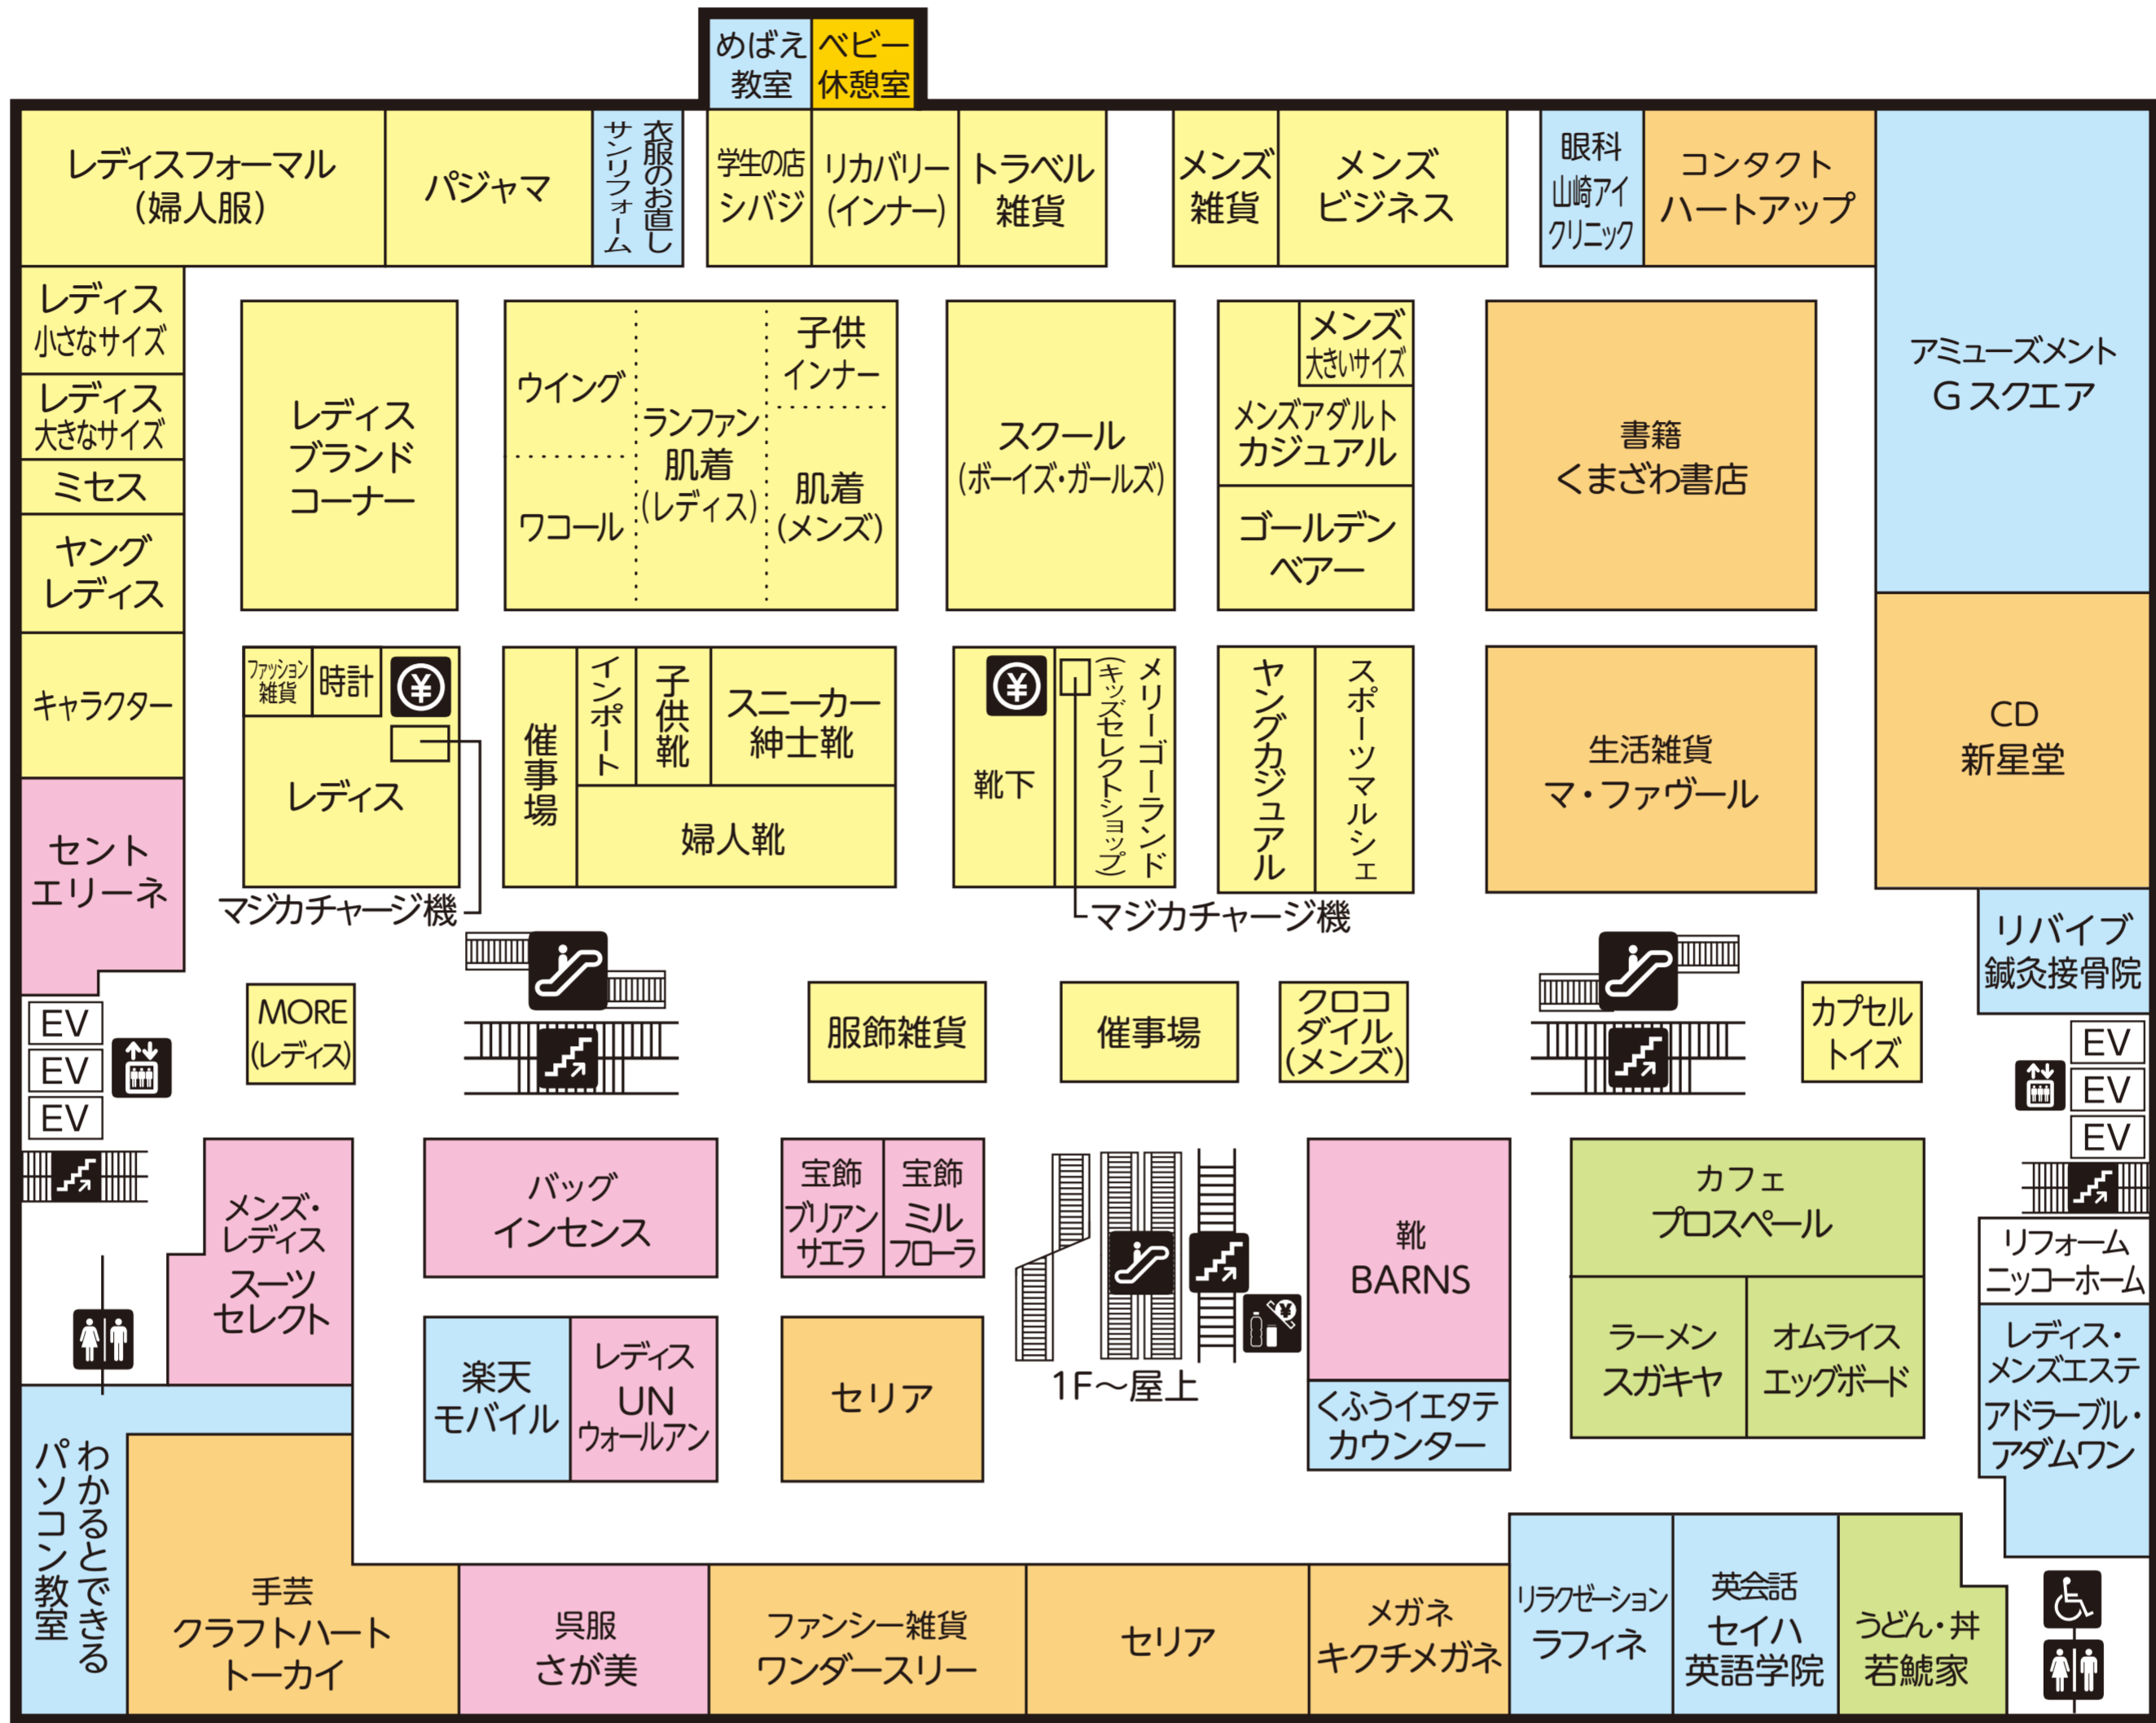

アピタ岡崎北店 フloorのご案内

R P 屋上駐車場

4F **P** 立体駐車場

3F **P** 立体駐車場

2F

1F

- アピタ直営売場
- 専門店ファッション
- 専門店雑貨
- 専門店サービス
- 専門店グルメ
- トイレ
- 車イストイレ
- エスカレーター
- エレベーター
- 集中レジ
- サービスカウンター
- 飲料自動販売機
- スピード写真