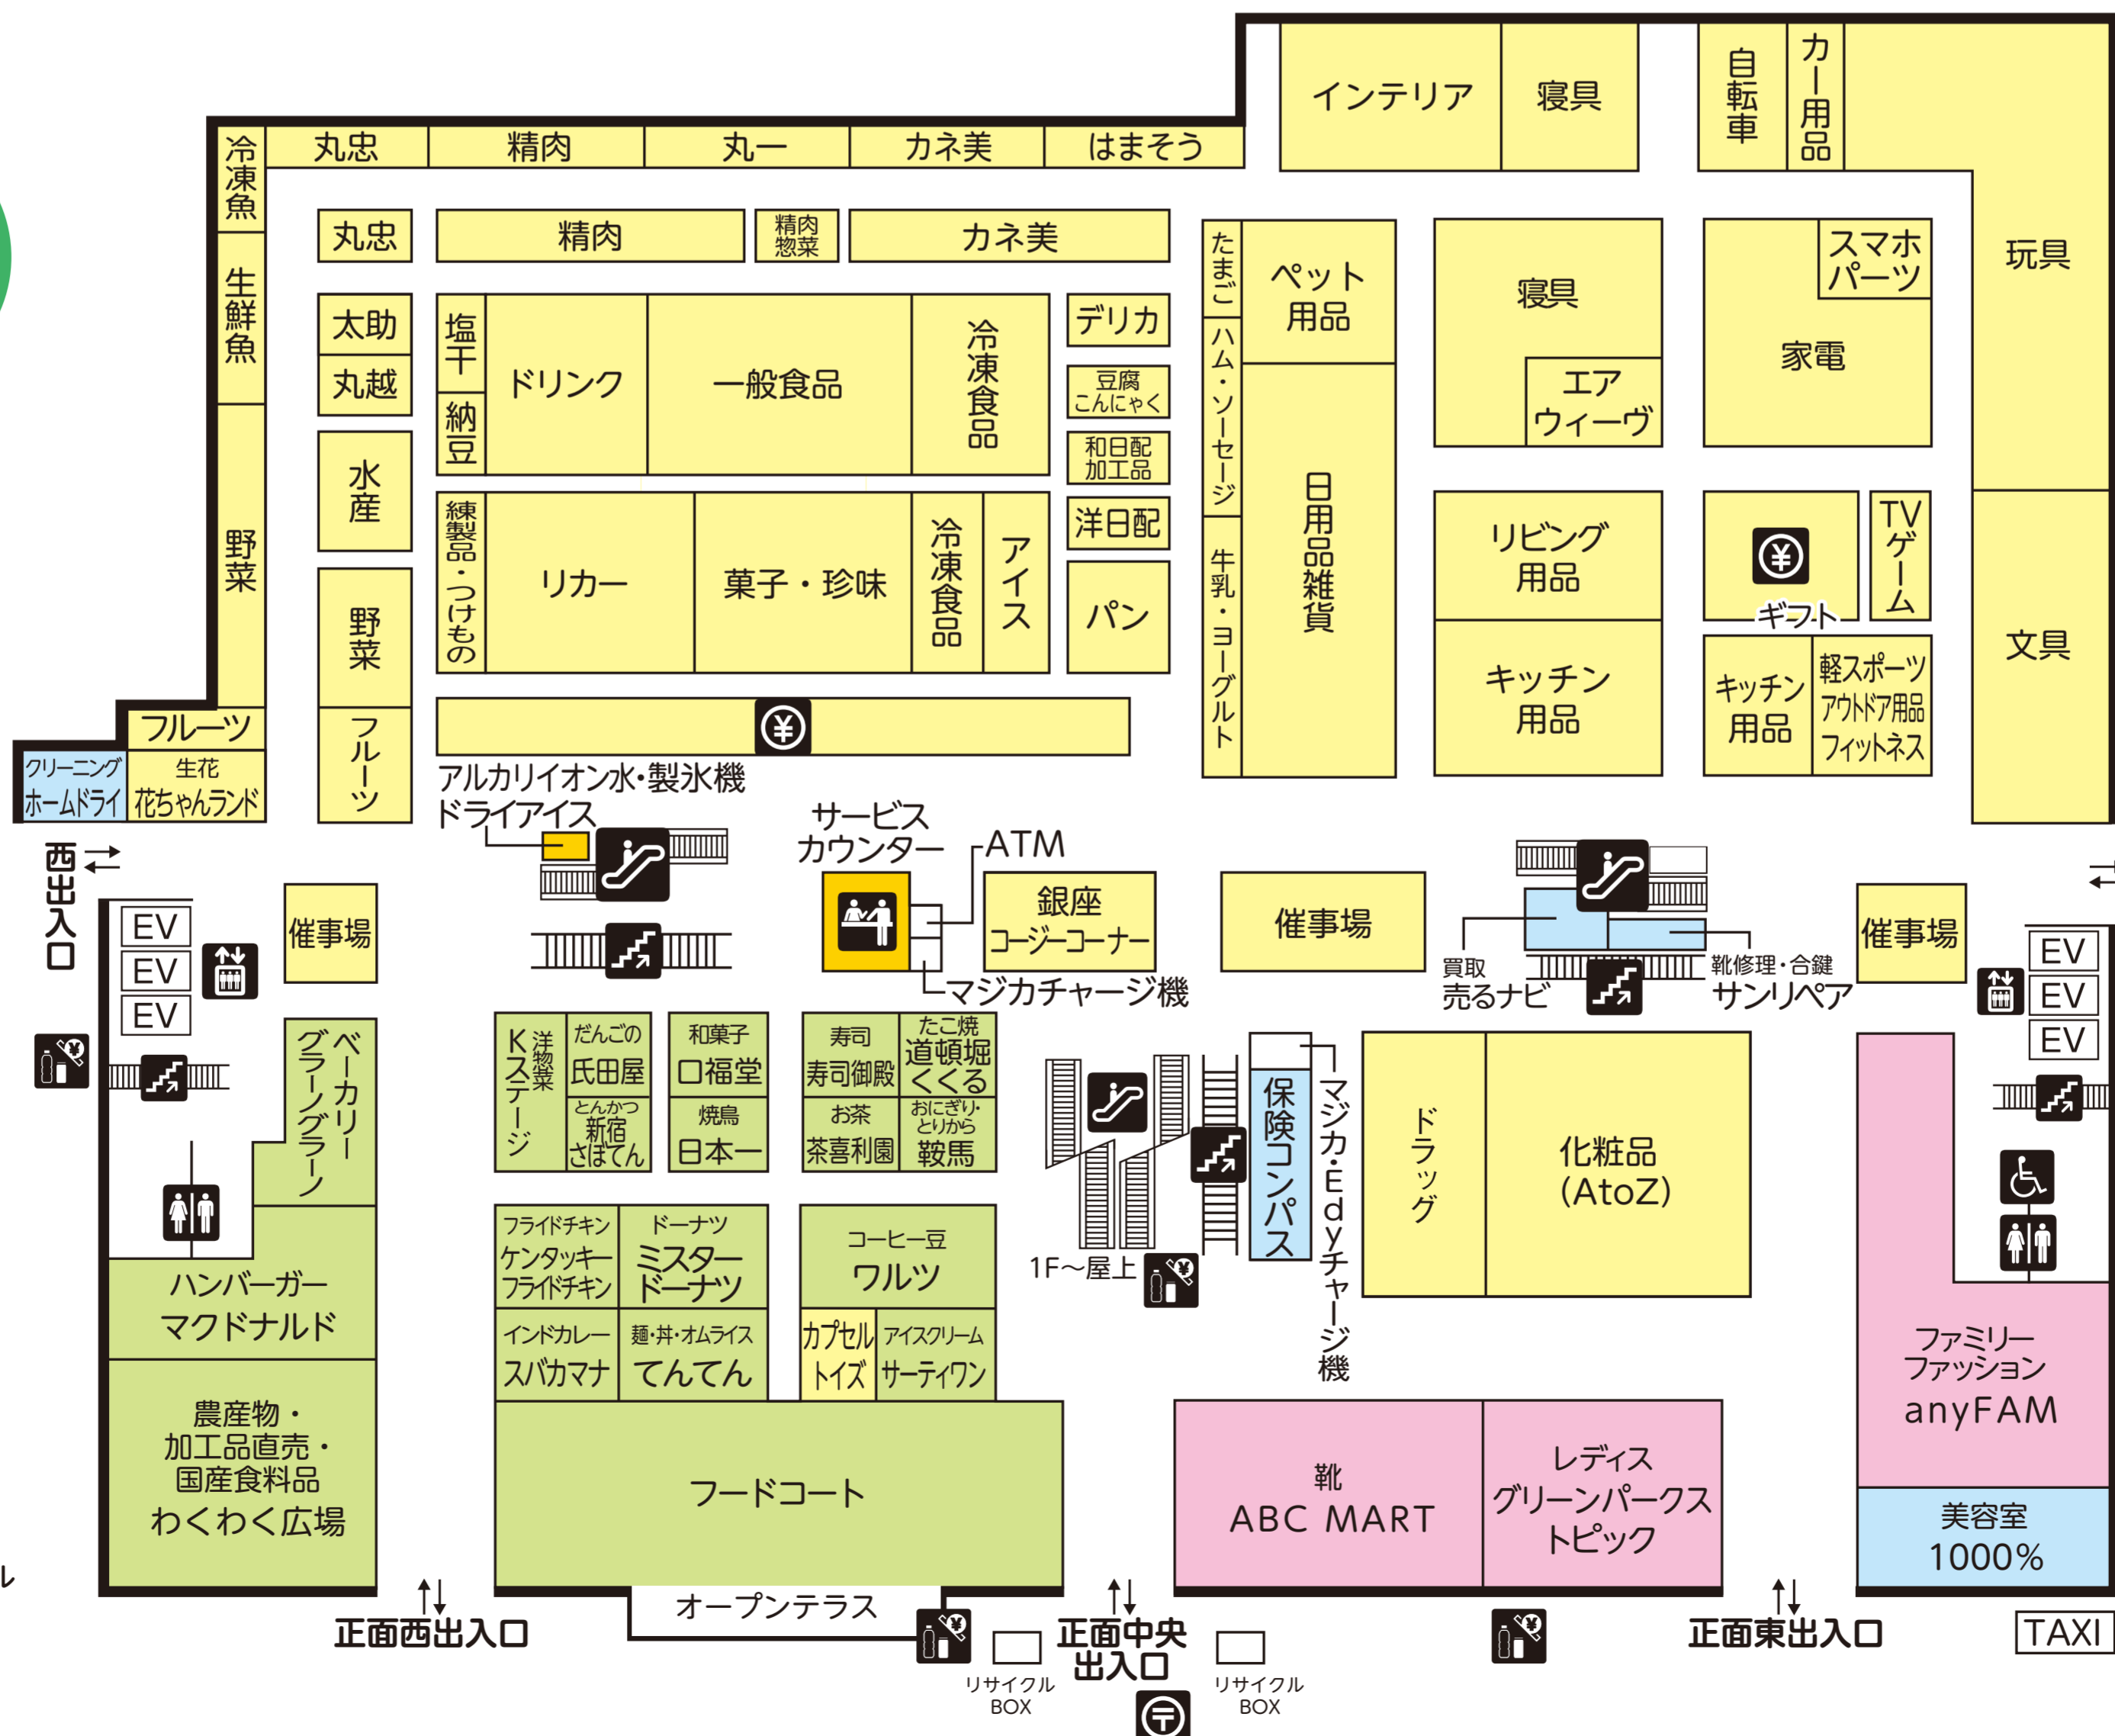

アピタ岡崎北店 フloorのご案内

R P 屋上駐車場

4F **P** 立体駐車場

3F **P** 立体駐車場

2F

1F

- アピタ直営売場
- 専門店ファッション
- 専門店雑貨
- 専門店サービス
- 専門店グルメ
- トイレ
- 車イストイレ
- エスカレーター
- エレベーター
- 集中レジ
- サービスカウンター
- 飲料自動販売機
- スピード写真