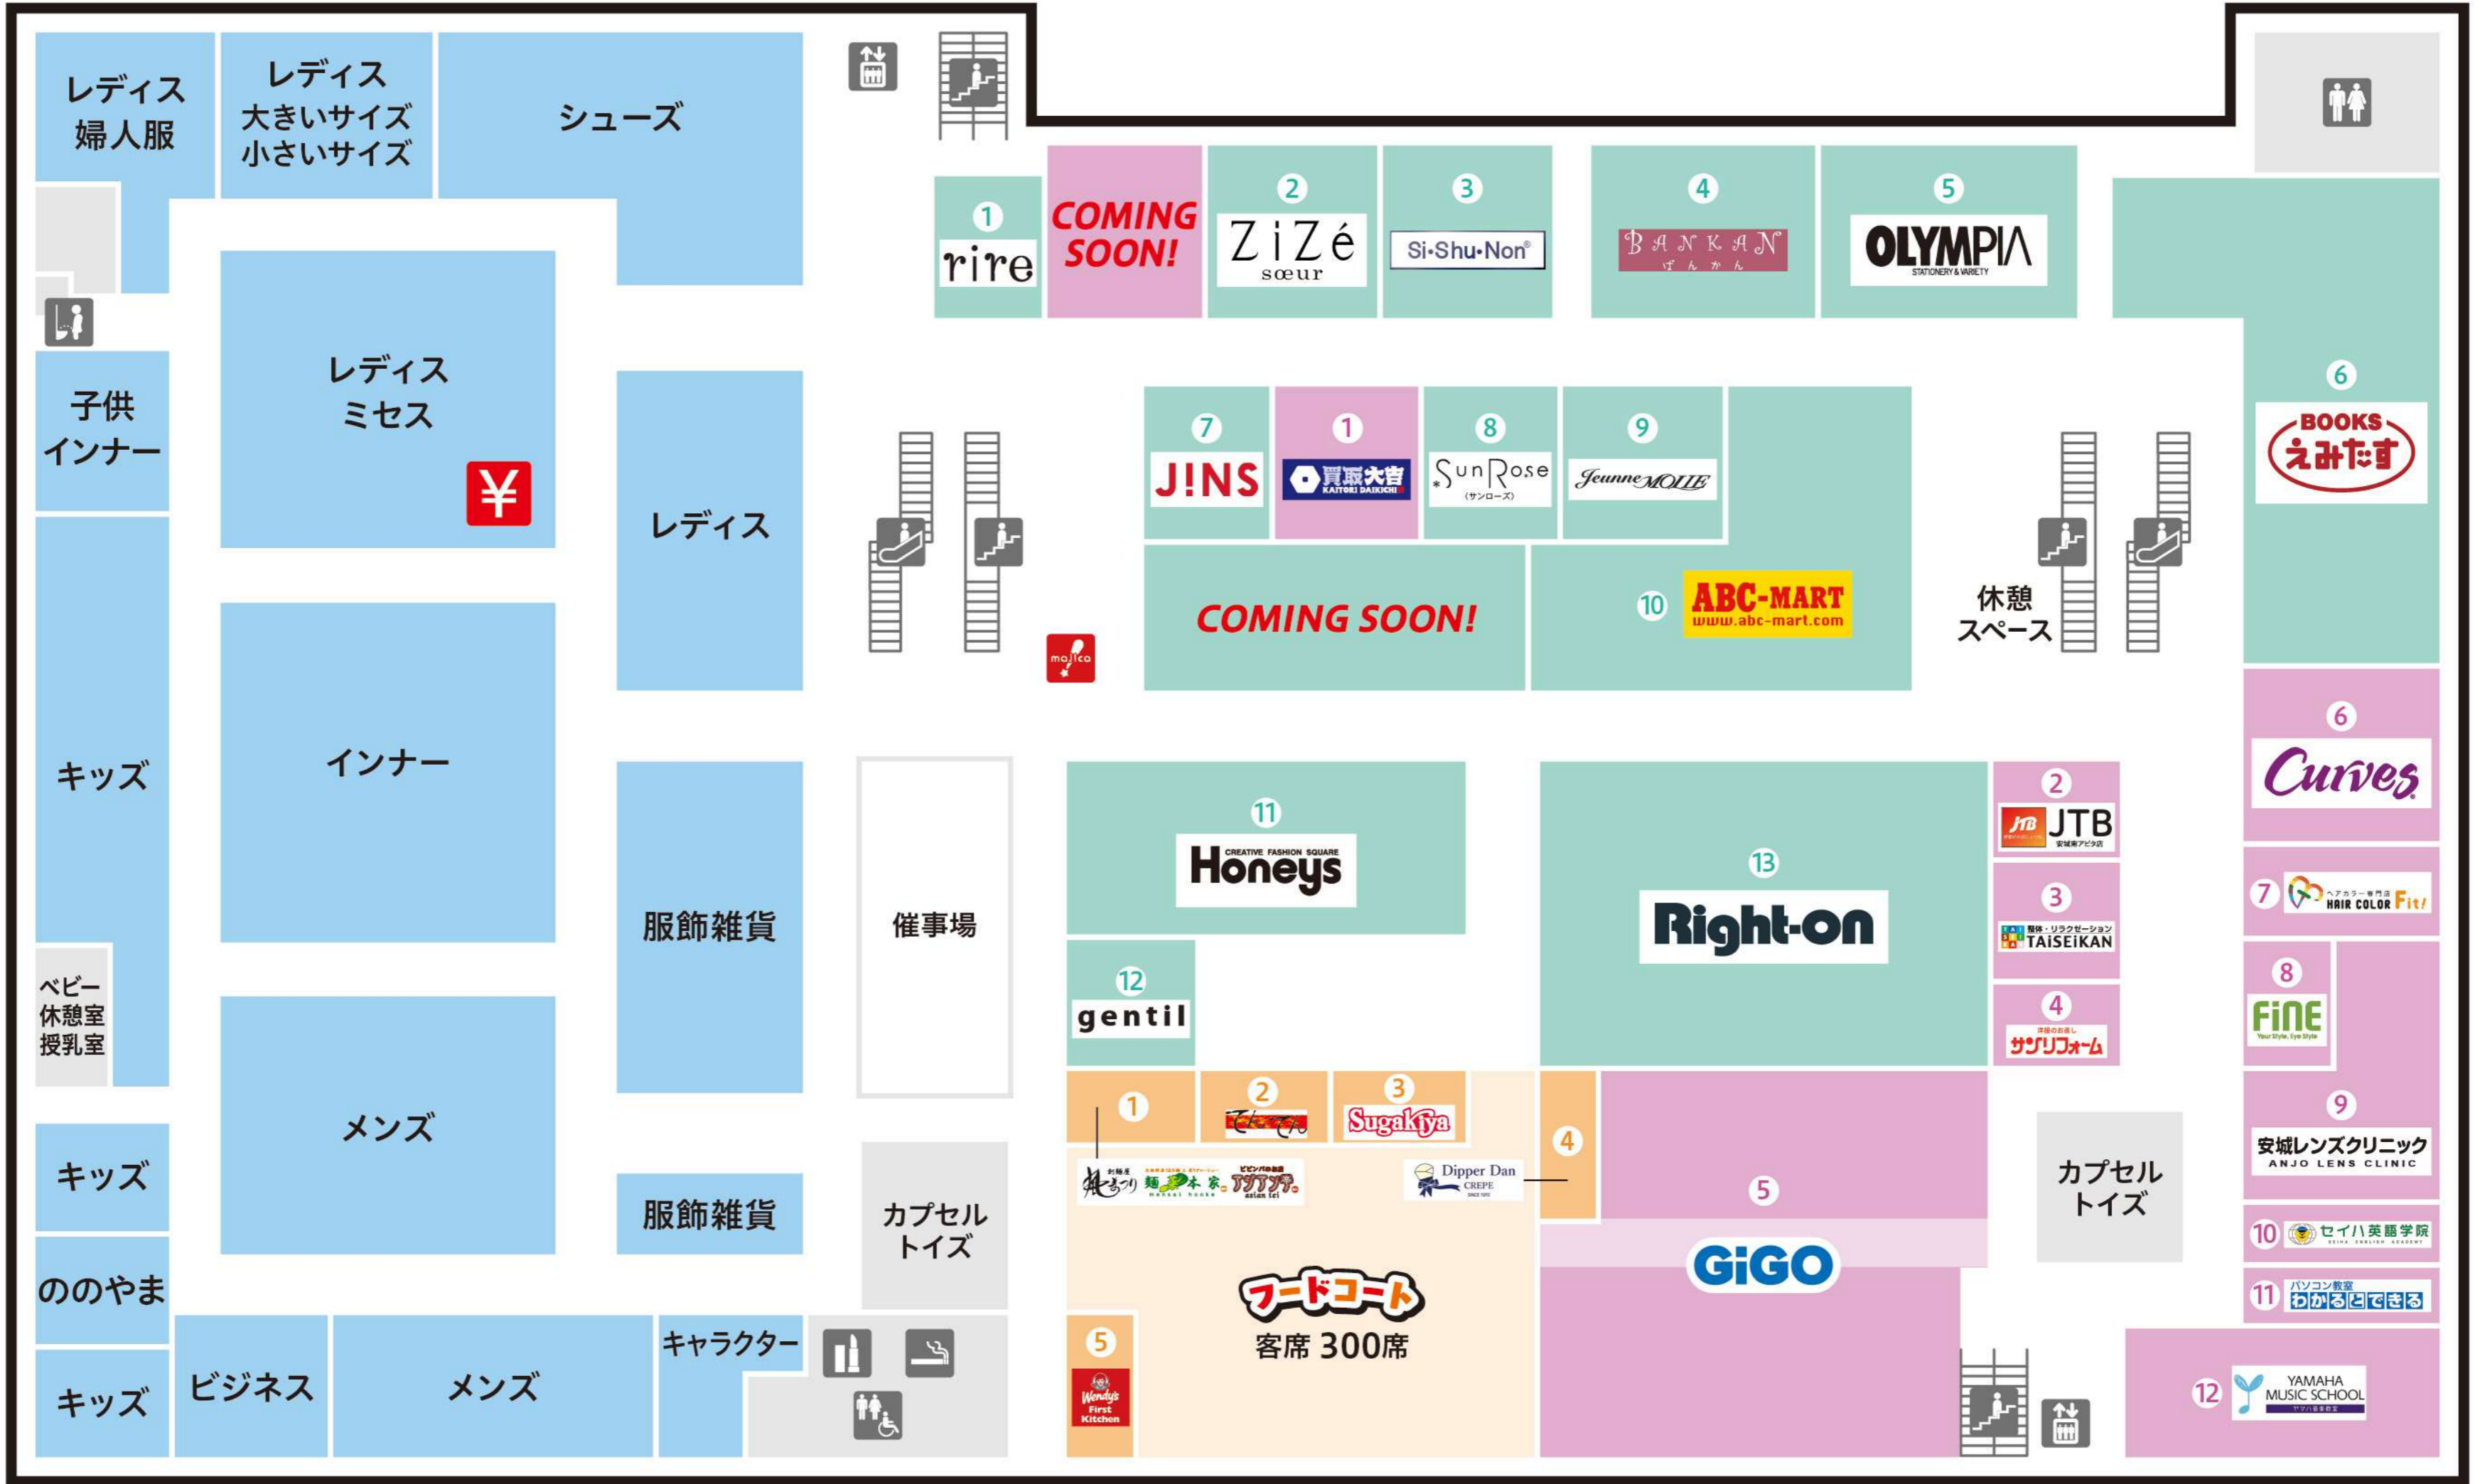

アピタ安城南店 FLOOR MAP

2F

ファッションと憩いのフロア

〈ファッション・グッズ〉

- 1 リール(レディース)
- 2 スールジーゼ(レディース)
- 3 シシュノン(キッズ)
- 4 ばんかん(着物)
- 5 オリンピア(ファッション雑貨)
- 6 BOOKSえみたす(書籍)
- 7 JINS(メガネ)
- 8 サンローズ(レディース)
- 9 ジュンヌモリエ(レディース)
- 10 ABC-MART(靴)
- 11 ハニーズ(レディース)
- 12 ジャンティ(レディース)
- 13 ライトオン(ジーンズカジュアル)

〈フード〉

- 1 麺菜本家・アジア亭(ビビンバ・ラーメン)
- 2 てんてん(オムライス・丼)
- 3 スガキヤ(ラーメン)
- 4 デイツパーダ(デザート)
- 5 ウェンディーズファーストキッチン(ファーストフード)

〈サービス〉

- 1 買取大吉(買取専門店)
- 2 JTB(トラベル)
- 3 TAISEIKAN(整体・リラクゼーション)
- 4 サンリフォーム(洋服のお直し)
- 5 GIGO(アミューズメント)
- 6 カーブス(フィットネス)
- 7 ヘアカラーFit(ヘアカラー)
- 8 ファイン安城(コンタクト)
- 9 安城レンズクリニック(眼科)
- 10 セイハ英語学院(こども英会話教室)
- 11 わかるとできる(パソコン教室)
- 12 ヤマハ音楽教室(音楽・英会話教室)

1F

食料品と住まいのフロア

〈ファッション・グッズ〉

- 1 クラフトハートトーカー(手袋)
- 2 セリア(100円ショップ)
- 3 シューラルー(レディース)
- 4 プリアンサエラ(ジュエリー)
- 5 SM2keittio(レディース)
- 6 グリーンパークストピック(レディース)
- 7 illusie300(均一雑貨)
- 8 アパディーン(インテリア雑貨)
- 9 ナチュラル・ビー(アパレル雑貨)

〈フード〉

- 1 海転寿司丸忠(回転寿司)
- 2 若誠家(和食)
- 3 手打ちとんかつかつ屋(とんかつ)
- 4 日本一(焼き鳥)
- 5 びっくりドンキー(洋食・ハンバーグ)
- 6 三丁目(たこ焼き・焼物)
- 7 ミスタードーナツ(ドーナツ)
- 8 口福堂(和菓子)
- 9 カフェプロスペール(カフェ)
- 10 茶々屋 南山園(お茶)
- 11 カルディコーヒーファーム(輸入食材)
- 12 わくわく広場(農産物直売所)