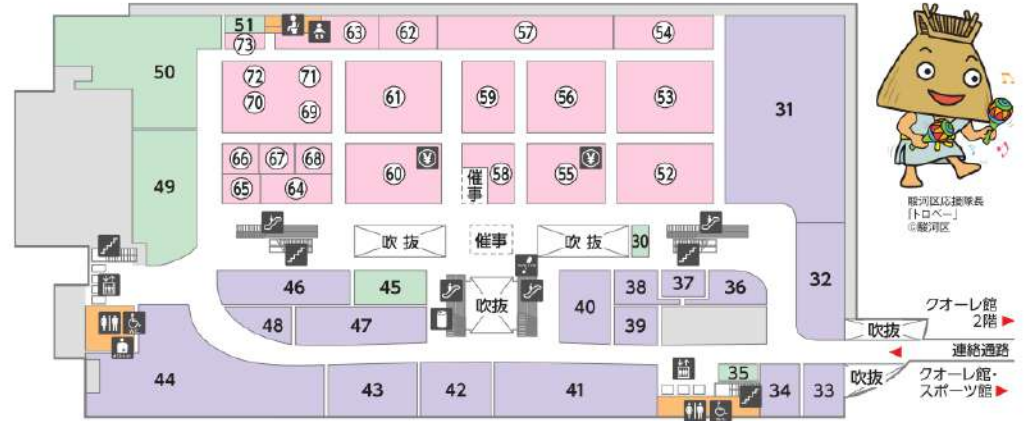

- 28 [精肉]・[日記]
- 29 [乳製品]・[生菓子]
- 30 丸越 [漬物]
- 31 [冷凍食品]
- 32 [アイスクリーム]
- 33 [パン]
- 34 [ドライ食品]
- 35 [惣菜]
- 36 [鮮魚]
- 37 [菓子]
- 38 [一般食品]
- 39 [酒]
- 40 [米]・[飲料]
- 41 [ペット用品]
- 42 [日用雑貨]
- 43 [青果]
- 44 [フルーツ]
- 45 焼き浜 [焼鳥]
- 46 フルフルセーラ [花]
- 47 グラノグラノー [ベーカリー]
- 48 [銘店]
- 49 銀座コージーコーナー [洋菓子]
- 50 K-STAGE.max [惣菜]

イベントスペース

- A イーストコート
- B センターコート

APITA 食品

- 19 [精肉]
- 20 スギモト [精肉]
- 21 DMain [惣菜]
- 22 かね貞 [練揚物]
- 23 カネ美食品 [惣菜]
- 24 東海北辰 [鮮魚]
- 25 [たまご]
- 26 [加工肉]
- 27 [乳製品]

APITA 専門店街

- 1 auセントラルスクエア静岡 [携帯・携帯アクセサリ]
- 2 ワイモバイルセントラルスクエア静岡 [携帯・携帯アクセサリ]
- 3 カメラのキタムラ [プリント・アップル製品修理・ソフトバンク取扱い店]
- 4 S&F美容室 [美容室]
- 5 TAISEIKAN [リラクゼーション]
- 6 ATM [静岡中央銀行・スルガ銀行・ゆうちょ銀行]
- 7 サンリペア [靴修理・合鍵・印鑑]
- 8 SHOO・LA・RUE [ファミリーファッション]
- 9 グリーンパークストピック [レディース]
- 10 ハニーズ [レディースカジュアル]
- 11 SM2 Keittio [レディース]
- 12 ABERDEEN [生活雑貨]
- 13 イエタテ相談カウンター [家づくりの相談]
- 14 買取むすび [買取]
- 15 スターバックスコーヒー [スペシャルコーヒーストア]
- 16 天神屋 [弁当]
- 17 沼津魚がし鯨テイクアウト店 [寿司]
- 18 サーティワンアイスクリーム [アイスクリーム]
- 19 築地銀だこ [たこ焼き]
- 20 ミスタードーナツ [ドーナツ]
- 21 鳥ぶる [焼鳥]
- 22 カルディコーヒーファーム [コーヒー豆・輸入食品]
- 23 ちゃーしゅうや武蔵 [本格ラーメン]
- 24 風まつり [タピオカ・台湾料理]
- 25 サブウェイ [サンドウィッチ]
- 26 はなまるうどん [讃岐うどん]
- 27 マクドナルド [ハンバーガー]
- 28 ピュアクリーニング [クリーニング]
- 29 静岡アピタチャンスセンター [宝くじ]