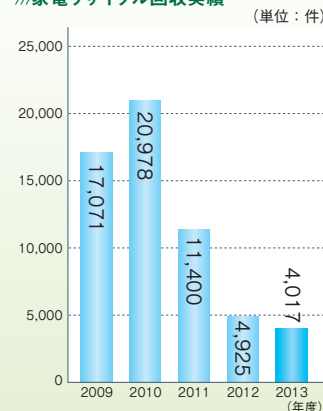

2009年度家電リサイクル回収実績