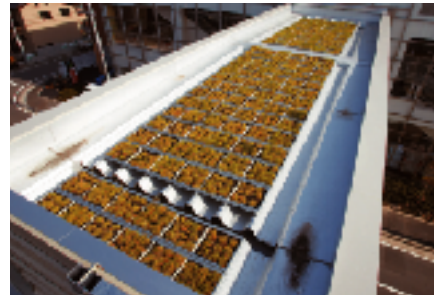

壁面・屋上緑化

1,000㎡強の壁面・屋上緑化によりCO₂の吸収および建物の温度上昇を抑え、空調の負荷を軽減します。