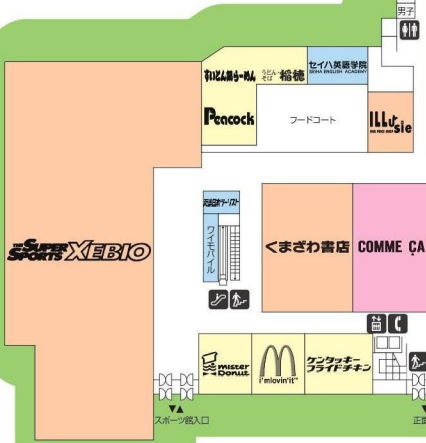

フェアモールアピタ富山東店

フロアガイド

R 屋上駐車場

3F 立体駐車場・南側トイレ

2F ファッションと憩いのフロア

1F 食品と暮らしのフロア

2F ファッションと憩いのフロア

1F 食品と暮らしのフロア